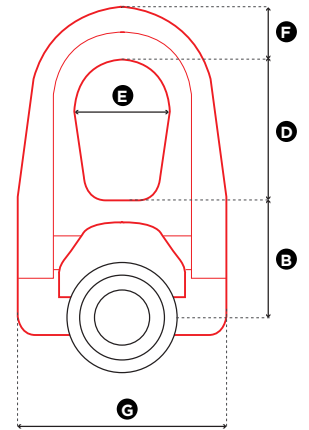

LINGATEC SOLUÇÃO EM MOVIMENTAÇÃO DE CARGAS LTDA

Rua Buri, 149 - Laranjeiras – CAIEIRAS/SP – CEP: 07739-600

11-4441-5420 - vendas@lingatec.com.br - www.lingatec.com.br

1 in = 25.4 mm

Reference	SF 5:1 WLL (t)	SF 5:1 WLL (lbs)	a (mm)	A (mm)	B (mm)	C (mm)	D (mm)	E (mm)	F (mm)	G (mm)	H (mm)	Weight (kg)
WE.DSR 2	2,00	4,400	5	44	40	45	53	38	17	76	20	0,9
WE.DSR 5	5,00	11,000	6	60	55	60	83	55	25	115	24	2,6

1 in = 25.4 mm

Reference	SF 5:1 WLL (t)	SF 5:1 WLL (lbs)	a (mm)	A (mm)	B (mm)	C (mm)	D (mm)	E (mm)	F (mm)	G (mm)	Weight (kg)
WE.DSS 10	10,00	22,000	7	74	44	70	104	73	149	33	5,5