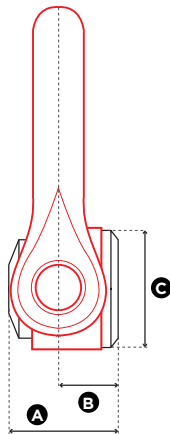

LINGATEC SOLUÇÃO EM MOVIMENTAÇÃO DE CARGAS LTDA

Rua Buri, 149 - Laranjeiras – CAIEIRAS/SP – CEP: 07739-600

11-4441-5420 - vendas@lingatec.com.br - www.lingatec.com.br

1 in = 25.4 mm

Reference	SF 5:1 WLL (t)	SF 5:1 WLL (lbs)	a (mm)	A (mm)	B (mm)	C (mm)	D (mm)	E (mm)	F (mm)	G (mm)	H (mm)	Weight (kg)
WE.DSR 2	2,00	4,400	5	44	40	45	53	38	17	76	20	0,9
WE.DSR 5	5,00	11,000	6	60	55	60	83	55	25	115	24	2,6

1 in = 25.4 mm

Reference	SF 5:1 WLL (t)	SF 5:1 WLL (lbs)	a (mm)	A (mm)	B (mm)	C (mm)	D (mm)	E (mm)	F (mm)	G (mm)	Weight (kg)
WE.DSS 10	10,00	22,000	7	74	44	70	104	73	149	33	5,5