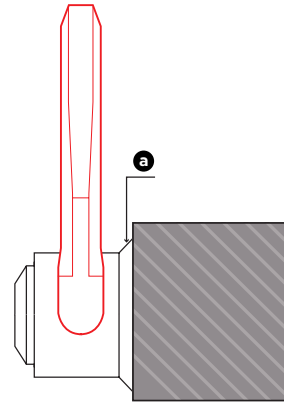

LINGATEC SOLUÇÃO EM MOVIMENTAÇÃO DE CARGAS LTDA

Rua Buri, 149 - Laranjeiras – CAIEIRAS/SP – CEP: 07739-600

11-4441-5420 - vendas@lingatec.com.br - www.lingatec.com.br

1 in = 25.4 mm

Reference	SF 5:1 WLL (t)	SF 5:1 WLL (lbs)	a (mm)	A (mm)	B (mm)	C (mm)	D (mm)	E (mm)	F (mm)	G (mm)	H (mm)	Weight (kg)
WE.DSR 2	2,00	4,400	5	44	40	45	53	38	17	76	20	0,9
WE.DSR 5	5,00	11,000	6	60	55	60	83	55	25	115	24	2,6

1 in = 25.4 mm

Reference	SF 5:1 WLL (t)	SF 5:1 WLL (lbs)	a (mm)	A (mm)	B (mm)	C (mm)	D (mm)	E (mm)	F (mm)	G (mm)	Weight (kg)
WE.DSS 10	10,00	22,000	7	74	44	70	104	73	149	33	5,5