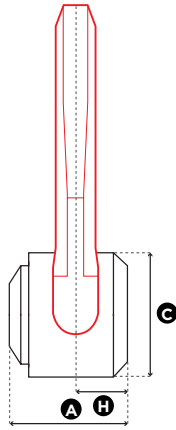

LINGATEC SOLUÇÃO EM MOVIMENTAÇÃO DE CARGAS LTDA

Rua Buri, 149 - Laranjeiras – CAIEIRAS/SP – CEP: 07739-600

11-4441-5420 - vendas@lingatec.com.br - www.lingatec.com.br

1 in = 25.4 mm

Reference	SF 5:1 WLL (t)	SF 5:1 WLL (lbs)	a (mm)	A (mm)	B (mm)	C (mm)	D (mm)	E (mm)	F (mm)	G (mm)	H (mm)	Weight (kg)
WE.DSR 2	2,00	4,400	5	44	40	45	53	38	17	76	20	0,9
WE.DSR 5	5,00	11,000	6	60	55	60	83	55	25	115	24	2,6

1 in = 25.4 mm

Reference	SF 5:1 WLL (t)	SF 5:1 WLL (lbs)	a (mm)	A (mm)	B (mm)	C (mm)	D (mm)	E (mm)	F (mm)	G (mm)	Weight (kg)
WE.DSS 10	10,00	22,000	7	74	44	70	104	73	149	33	5,5