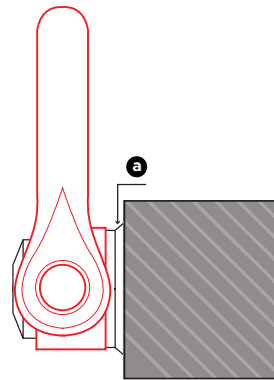

LINGATEC SOLUÇÃO EM MOVIMENTAÇÃO DE CARGAS LTDA

Rua Buri, 149 - Laranjeiras – CAIEIRAS/SP – CEP: 07739-600

11-4441-5420 - vendas@lingatec.com.br - www.lingatec.com.br

1 in = 25.4 mm

Reference	SF 5:1 WLL (t)	SF 5:1 WLL (lbs)	a (mm)	A (mm)	B (mm)	C (mm)	D (mm)	E (mm)	F (mm)	G (mm)	H (mm)	Weight (kg)
WE.DSR 2	2,00	4,400	5	44	40	45	53	38	17	76	20	0,9
WE.DSR 5	5,00	11,000	6	60	55	60	83	55	25	115	24	2,6

1 in = 25.4 mm

Reference	SF 5:1 WLL (t)	SF 5:1 WLL (lbs)	a (mm)	A (mm)	B (mm)	C (mm)	D (mm)	E (mm)	F (mm)	G (mm)	Weight (kg)
WE.DSS 10	10,00	22,000	7	74	44	70	104	73	149	33	5,5