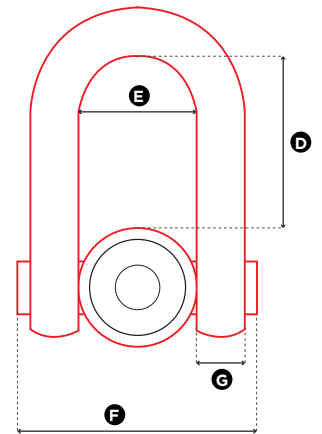

LINGATEC SOLUÇÃO EM MOVIMENTAÇÃO DE CARGAS LTDA

Rua Buri, 149 - Laranjeiras – CAIEIRAS/SP – CEP: 07739-600

11-4441-5420 - vendas@lingatec.com.br - www.lingatec.com.br

1 in = 25.4 mm

Reference	SF 5:1 WLL (t)	SF 5:1 WLL (lbs)	a (mm)	A (mm)	B (mm)	C (mm)	D (mm)	E (mm)	F (mm)	G (mm)	H (mm)	Weight (kg)
WE.DSR 2	2,00	4,400	5	44	40	45	53	38	17	76	20	0,9
WE.DSR 5	5,00	11,000	6	60	55	60	83	55	25	115	24	2,6

1 in = 25.4 mm

Reference	SF 5:1 WLL (t)	SF 5:1 WLL (lbs)	a (mm)	A (mm)	B (mm)	C (mm)	D (mm)	E (mm)	F (mm)	G (mm)	Weight (kg)
WE.DSS 10	10,00	22,000	7	74	44	70	104	73	149	33	5,5