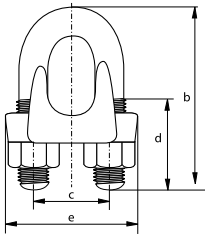

Green Pin® Wire Rope Clip

Wire rope clip generally to EN 13411-5 Type B

G-6240

- **Material:** bridge: drop forged high tensile steel SAE 1045
U-bolt: SAE 1015
- **Standard:** EN 13411-5 Type B
formerly U.S. Federal Specification FF-C-450D
- **Finish:** hot dipped galvanized
U-bolt and/or nuts for diameter bow 5, 6, 8 and 10 are electro galvanized
- **Certification:** 2.1

diameter wire rope	diameter	length bow	width inside	length thread	length base	thickness base	height base	weight per 100 pcs
mm	a mm	b mm	c mm	d mm	e mm	f mm	g mm	kg
3 - 4	5	24	12	11	24	21	10	2
5	6	31	15	13	29	24	13	4
6 - 7	8	34	19	13	37	30	18	8
8	10	45	22	19	43	33	19	14
9 - 10	11	49	26	19	49	42	25	19
11	12	60	30	25	58	46	26	31
12 - 13	13	61	30	25	58	48	31	34
14 - 15	14	72	33	32	63	52	31	36
16	14	74	33	32	64	54	36	45
18 - 20	16	86	38	37	72	57	38	68
22	19	98	45	41	80	62	40	108
24 - 26	19	108	48	46	88	67	47	113
28 - 30	19	117	51	51	91	73	48	140
32 - 34	22	130	59	54	105	79	56	207
36	22	140	60	59	108	79	58	234
38 - 40	22	147	66	60	112	85	64	266
41 - 42	25	161	70	67	121	92	67	329
44 - 46	29	174	78	70	134	97	76	441
48 - 52	32	195	86	78	150	113	85	603
56 - 58	32	213	98	81	162	116	100	707
62 - 65	32	227	105	87	168	119	113	806
68 - 72	32	243	112	91	174	127	124	1000
75 - 78	38	271	121	98	194	135	136	1440