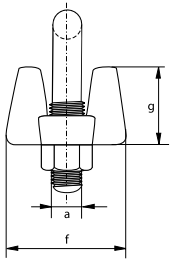

Green Pin® Wire Rope Clip

Wire rope clip generally to EN 13411-5 Type B

G-6240

- **Material:** bridge: drop forged high tensile steel SAE 1045
U-bolt: SAE 1015
- **Standard:** EN 13411-5 Type B
formerly U.S. Federal Specification FF-C-450D
- **Finish:** hot dipped galvanized
U-bolt and/or nuts for diameter bow 5, 6, 8 and 10 are electro galvanized
- **Certification:** 2.1

diameter wire rope	diameter	length bow	width inside	length thread	length base	thickness base	height base	weight per 100 pcs
mm	a mm	b mm	c mm	d mm	e mm	f mm	g mm	kg
3 - 4	5	24	12	11	24	21	10	2
5	6	31	15	13	29	24	13	4
6 - 7	8	34	19	13	37	30	18	8
8	10	45	22	19	43	33	19	14
9 - 10	11	49	26	19	49	42	25	19
11	12	60	30	25	58	46	26	31
12 - 13	13	61	30	25	58	48	31	34
14 - 15	14	72	33	32	63	52	31	36
16	14	74	33	32	64	54	36	45
18 - 20	16	86	38	37	72	57	38	68
22	19	98	45	41	80	62	40	108
24 - 26	19	108	48	46	88	67	47	113
28 - 30	19	117	51	51	91	73	48	140
32 - 34	22	130	59	54	105	79	56	207
36	22	140	60	59	108	79	58	234
38 - 40	22	147	66	60	112	85	64	266
41 - 42	25	161	70	67	121	92	67	329
44 - 46	29	174	78	70	134	97	76	441
48 - 52	32	195	86	78	150	113	85	603
56 - 58	32	213	98	81	162	116	100	707
62 - 65	32	227	105	87	168	119	113	806
68 - 72	32	243	112	91	174	127	124	1000
75 - 78	38	271	121	98	194	135	136	1440